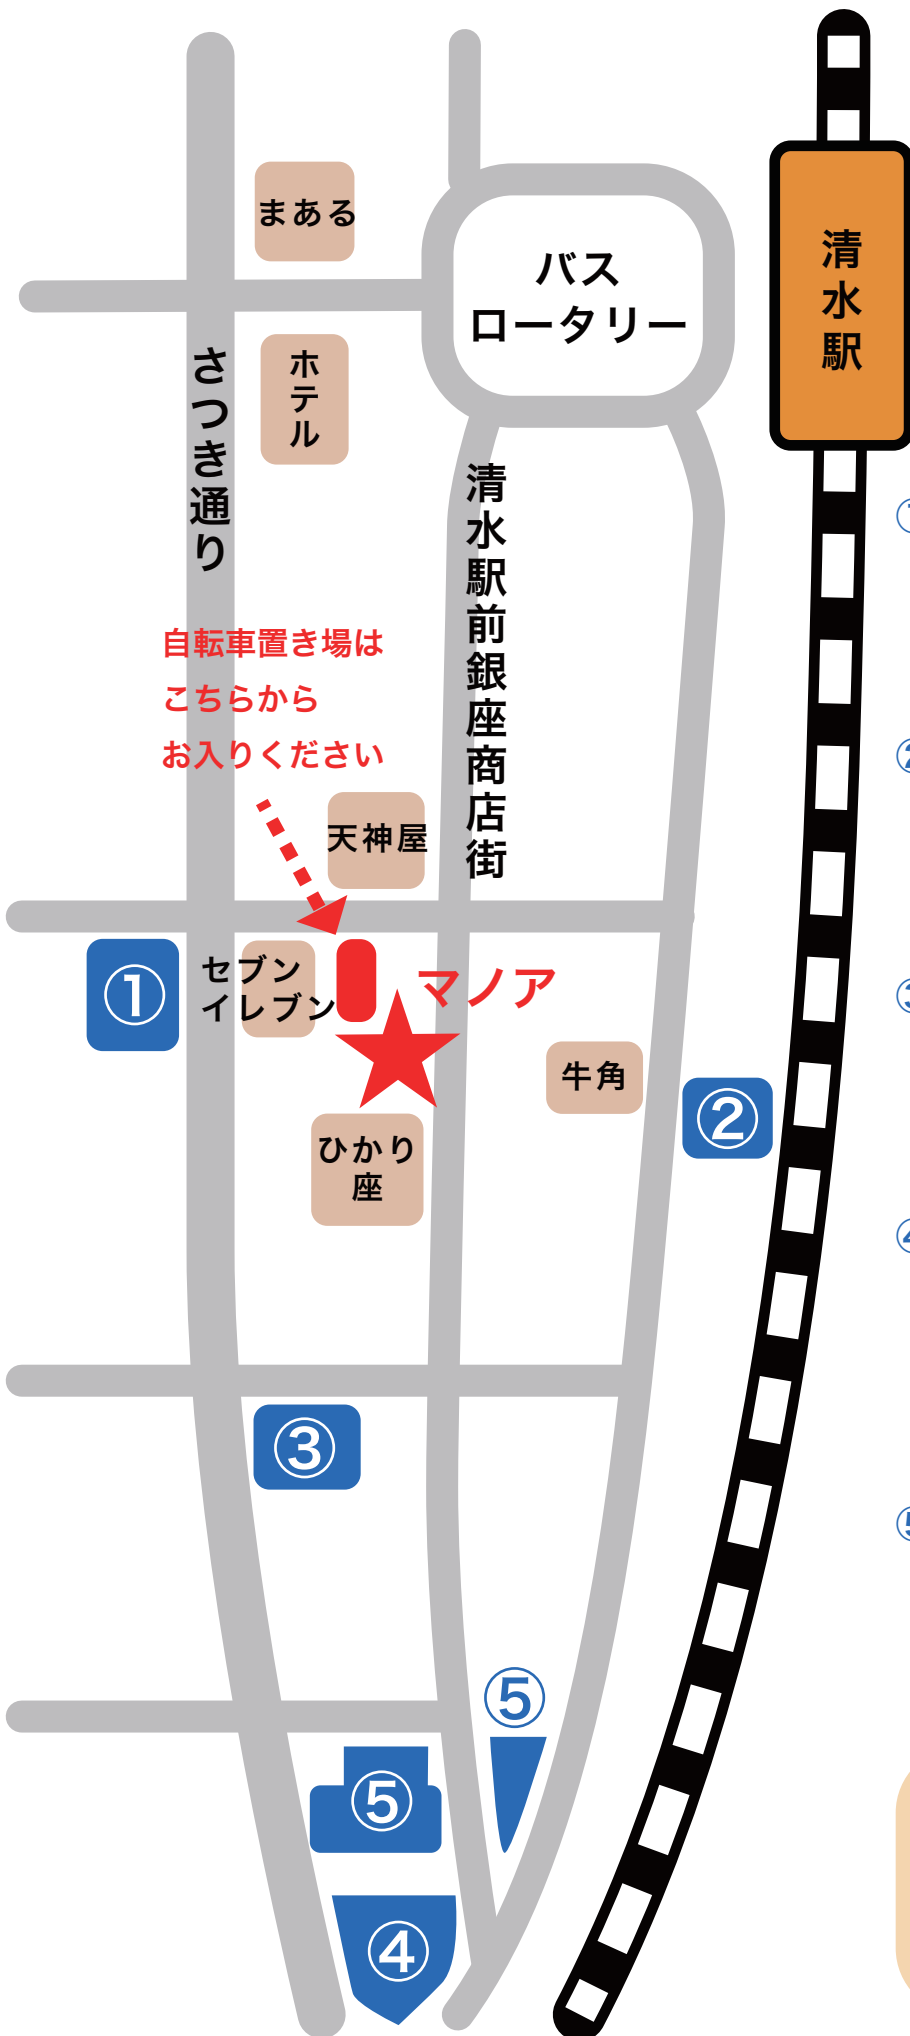

# マノア・ダンス・バレエ・スクール 契約駐車場

①アイペック清水江尻東第2駐車場  
26台  
100円/30分、800円/24時間

②アイペック清水真砂町第6駐車場  
4台  
200円/60分、400円/12時間

③アイペック清水真砂町第2駐車場  
13台  
200円/60分、450円/12時間

④アイペック清水真砂町第3駐車場  
21台  
100円/30分、350円/12時間、  
550円/24時間

⑤三井リパーク清水真砂町駐車場  
29台  
200円/60分、400円/12時間、  
500円/24時間

※④ ⑤に停めると  
雨に濡れずにマノアまで  
来ることができます。  
(徒歩1分)